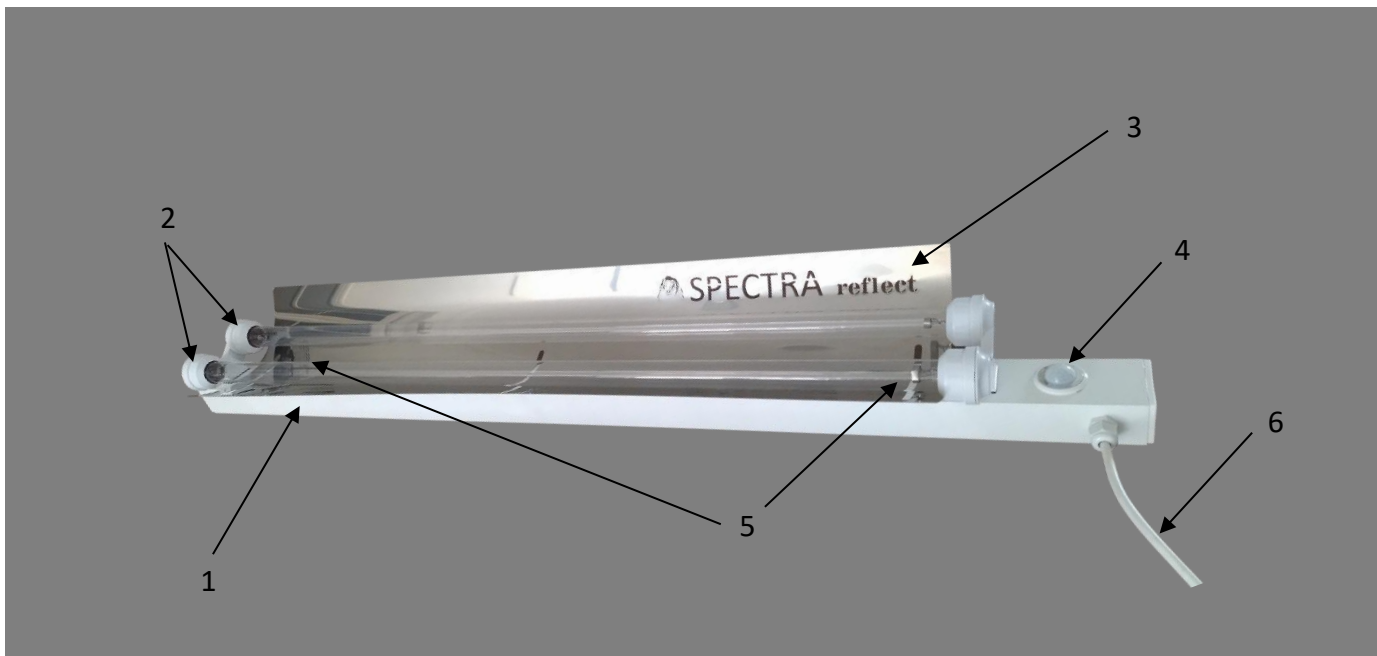

Doplňkové príslušenstvo:

Položka	Obrázok
1 – Mobilný stojan s brzdenými kolieskami	
2 – Diaľkový ovládač	

3.1. Popis jednotlivých častí

Legenda:

- 1 – Telo žiariča
- 2 – UV-C trubica
- 3 – Polohovateľný reflexný parabolický štít
- 4 – Bezpečnostný senzor pohybu – deaktivuje zariadenie v prípade detekcie pohybu
- 5 – Skrutky na uvoľnenie polohovateľného reflexného štítu