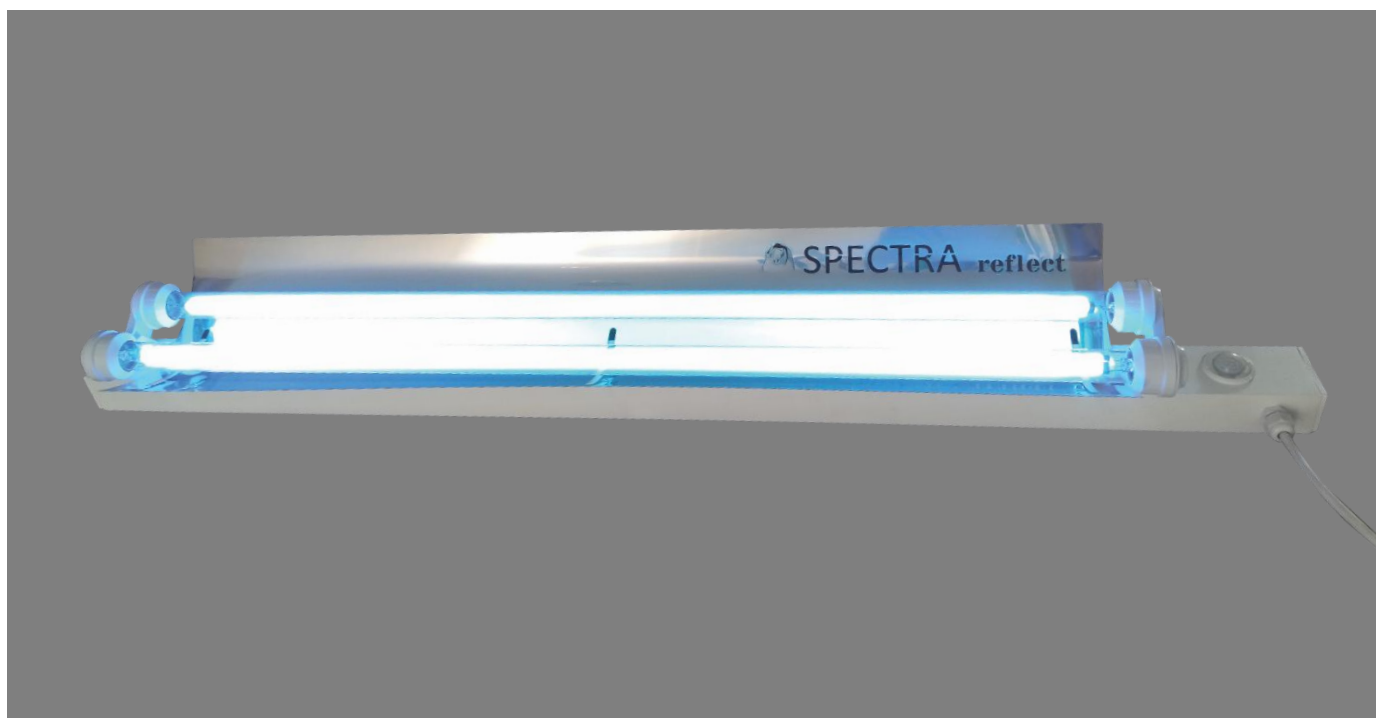

Technický list a návod na obsluhu

Otvorený germicídny čistič vzduchu SPECTRA reflect

Model: SPECTRA reflect 55W
SPECTRA reflect 110W

POZOR - Pred použitím prístroja si dôkladne preštudujte tento návod!
Osoba poveraná obsluhovaním zariadenia, musí byť zaškolená pomocou tohto manuálu.

Táto užívateľská príručka je súčasťou výrobku.

Obsahuje dôležité pokyny k uvedeniu výrobku do prevádzky a k jeho obsluhu.